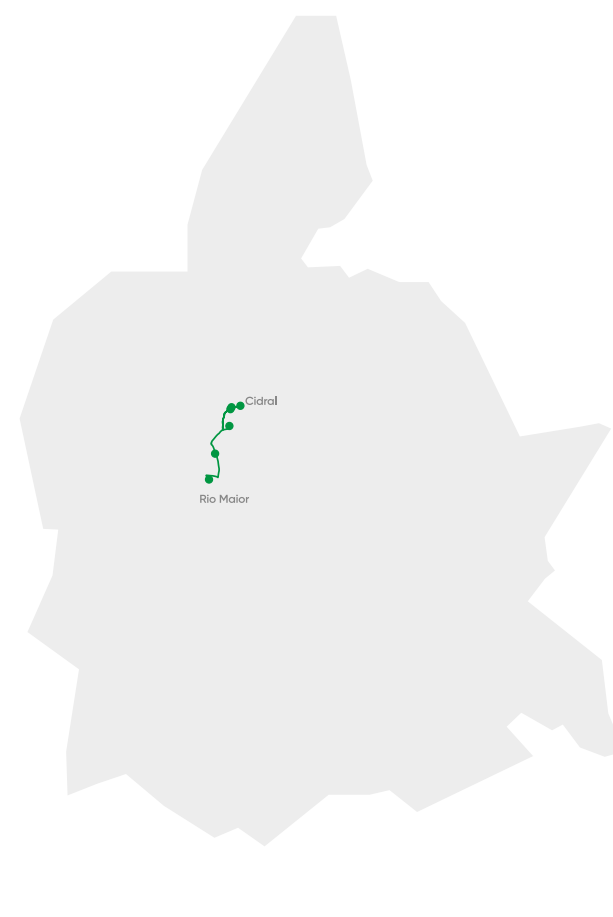

Serviço
Cidral
→ Rio Maior

Dias úteis	Dias úteis e sábados			
horário	Chegada	Partida	Chegada	Partida
CIDRAL - RUA DOS CASAIS	**	**	**	**
CIDRAL - CRUZ VERMELHA	**	**	**	**
CIDRAL - COM. MELHORAMENTOS	**	**	**	**
CIDRAL - RUA DAS FLORES	**	**	**	**
RIO MAIOR - TERM. RODOVIÁRIO	8:08	13:32	14:08	18:02
RIO MAIOR - PARQUE 25 ABRIL	8:10	13:30	14:10	18:00