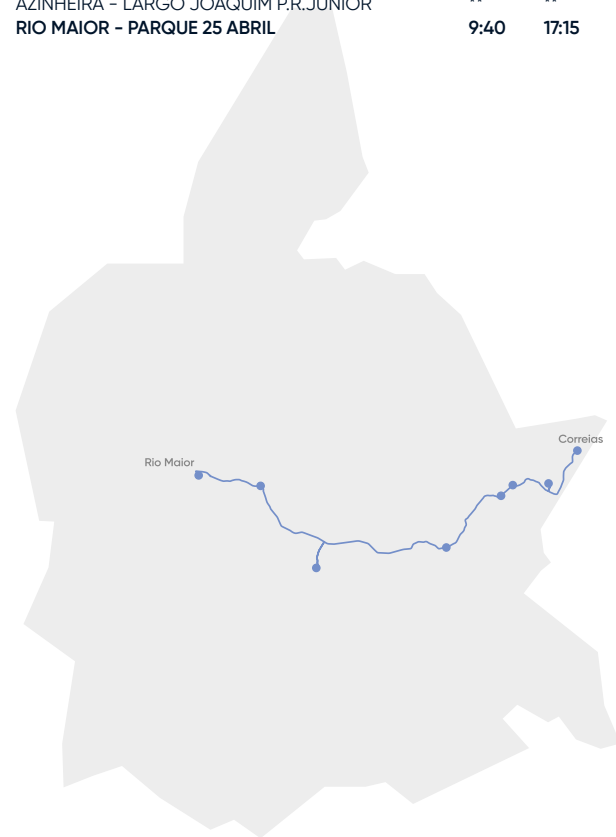

* Todos os circuitos e paragens apresentados são indicativos e apenas efetuados se existirem reservas

** A confirmação da viagem e horário são enviados no dia útil anterior

Serviço		
Correias → Rio Maior		
Dias úteis	Verão 15/06 a 15/09	
horário	Chegada	Partida
CORREIAS - LARGO ANTÓNIO DA SILVA BAPTISTA	**	**
QUINTA DA CORTIÇADA	**	**
PORTO DA VALA - CRUZ. FRÁGUAS	**	**
OUTEIRO DA CORTIÇADA - JUNTA DE FREGUESIA	**	**
ARRUDA DOS PISÕES - POSTO DE COMBUSTIVEL	**	**
QUINTAS	**	**
AZINHEIRA - LARGO JOAQUIM P.R. JÚNIOR	**	**
RIO MAIOR - PARQUE 25 ABRIL	9:40	17:15

NO VERÃO (15/06 A 15/09) SEGUE PARA RIO MAIOR:

CASAL DA VELHA	**	**
LOBO MORTO	**	**
CANICEIRA	**	**
VALE DA LARANJA	**	**
PÉ DA SERRA-RUA PRINCIPAL	**	**
MARINHAS DO SAL-SALINAS	**	**
RIO MAIOR - PARQUE 25 ABRIL	08H45	13H20

Serviço
Azambujeira → São João da Ribeira
→ Rio Maior

Dias úteis	Verão 15/06 a 15/09			
horário	Chegada	Partida	Chegada	Partida
AZAMBUJEIRA	**	**	**	**
CALHARIZ	**	**	**	**
ALFOUVÉS	**	**	**	**
CASAIS DA ARROTEIA	**	**	**	**
MALAQUEIJO	**	**	**	**
LAROUJO	**	**	**	**
VALE BARCO	**	**	**	**
VALE DA ROSA	**	**	**	**
CABEÇA GORDA	**	**	**	**
CASAIS DA LEZÍRIA	**	**	**	**
VALBOM - R. MOINHO DA ORDEM	**	**	**	**
MARMELEIRA	**	**	**	**
ASSENTIZ	**	**	**	**
ARROQUELAS	**	**	**	**
RIBEIRA DE SÃO JOÃO	**	**	**	**
CAB. GORDA - R. MOINHO ORDEM	**	**	**	**
S. JOÃO DA RIBEIRA - EXT. SAÚDE	9:01	13:50	13:11	19:05
ANTEPORTA	**	**	**	**
BOIÇAS	**	**	**	**
RIBEIRA SANTO ANFRÉ	**	**	**	**
ASSEICEIRA	**	**	**	**
RIO MAIOR - PARQUE 25 ABRIL	9:25	13:25	13H35	18H40

Serviço
Vale Marinhas
→ Rio Maior

Dias úteis	Verão 15/06 a 15/09	
horário	Chegada	Partida
VALE MARINHAS - IGREJA	**	**
RIBEIRA DE FRÁGUAS - BOMBA DE COMBUSTÍVEL	**	**
FRÁGUAS-ANTIGA ESCOLA PRIMÁRIA	**	**
CASAIS DA CHEIRA	**	**
CARVALHAIS - CAPELA	**	**
S SEBASTIÃO - RUA 16 DE MAIO	**	**
PÓVOAS	**	**
RIO MAIOR - PARQUE 25 ABRIL	9:00	17:10