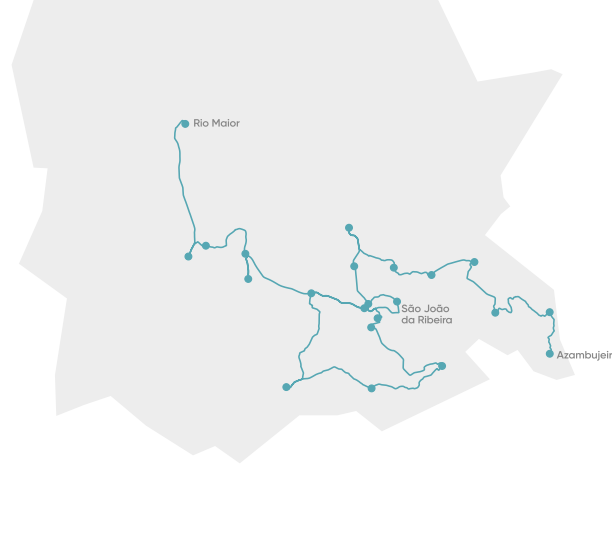

Serviço
Casais Monizes → Alcobertas
→ Rio Maior

Dias úteis	Todo o ano	
horário	Chegada	Partida
CASAIS MONIZES	**	**
SOURÕES	**	**
RIBEIRA DE CIMA	**	**
CHÃOS	**	**
PORTELA DE TEIRA - CAFÉ ATLETA	**	**
TEIRA - IGREJA	**	**
FONTE LONGA	**	**
BARBINES	**	**
VALE DE TEIRA	**	**
RIBEIRA DAS NEVES	**	**
ALQUEIDÃO	**	**
ALCOBERTAS - CENTRO ESCOLAR	08:21	13:45
ALCOBERTAS - EXT. DE SAÚDE	08:21	13:44

NO VERÃO (15/06 A 15/09) SEGUE PARA RIO MAIOR:

CASAL DA VELHA	**	**
LOBO MORTO	**	**
CANICEIRA	**	**
VALE DA LARANJA	**	**
PÉ DA SERRA-RUA PRINCIPAL	**	**
MARINHAS DO SAL-SALINAS	**	**
RIO MAIOR - PARQUE 25 ABRIL	08H45	13H20

Serviço
Azambujeira → São João da Ribeira
→ Rio Maior

Dias úteis	Verão 15/06 a 15/09			
horário	Chegada	Partida	Chegada	Partida
AZAMBUJEIRA	**	**	**	**
CALHARIZ	**	**	**	**
ALFOUVÉS	**	**	**	**
CASAIS DA ARROTEIA	**	**	**	**
MALAQUEIJO	**	**	**	**
LAROUJO	**	**	**	**
VALE BARCO	**	**	**	**
VALE DA ROSA	**	**	**	**
CABEÇA GORDA	**	**	**	**
CASAIS DA LEZÍRIA	**	**	**	**
VALBOM - R. MOINHO DA ORDEM	**	**	**	**
MARMELEIRA	**	**	**	**
ASSENTIZ	**	**	**	**
ARROQUELAS	**	**	**	**
RIBEIRA DE SÃO JOÃO	**	**	**	**
CAB. GORDA - R. MOINHO ORDEM	**	**	**	**
S. JOÃO DA RIBEIRA - EXT. SAÚDE	9:01	13:50	13:11	19:05
ANTEPORTA	**	**	**	**
BOIÇAS	**	**	**	**
RIBEIRA SANTO ANFRÉ	**	**	**	**
ASSEICEIRA	**	**	**	**
RIO MAIOR - PARQUE 25 ABRIL	9:25	13:25	13H35	18H40

Serviço
Vale Marinhas
→ Rio Maior

Dias úteis	Verão 15/06 a 15/09	
horário	Chegada	Partida
VALE MARINHAS - IGREJA	**	**
RIBEIRA DE FRÁGUAS - BOMBA DE COMBUSTÍVEL	**	**
FRÁGUAS-ANTIGA ESCOLA PRIMÁRIA	**	**
CASAIS DA CHEIRA	**	**
CARVALHAIS - CAPELA	**	**
S SEBASTIÃO - RUA 16 DE MAIO	**	**
PÓVOAS	**	**
RIO MAIOR - PARQUE 25 ABRIL	9:00	17:10